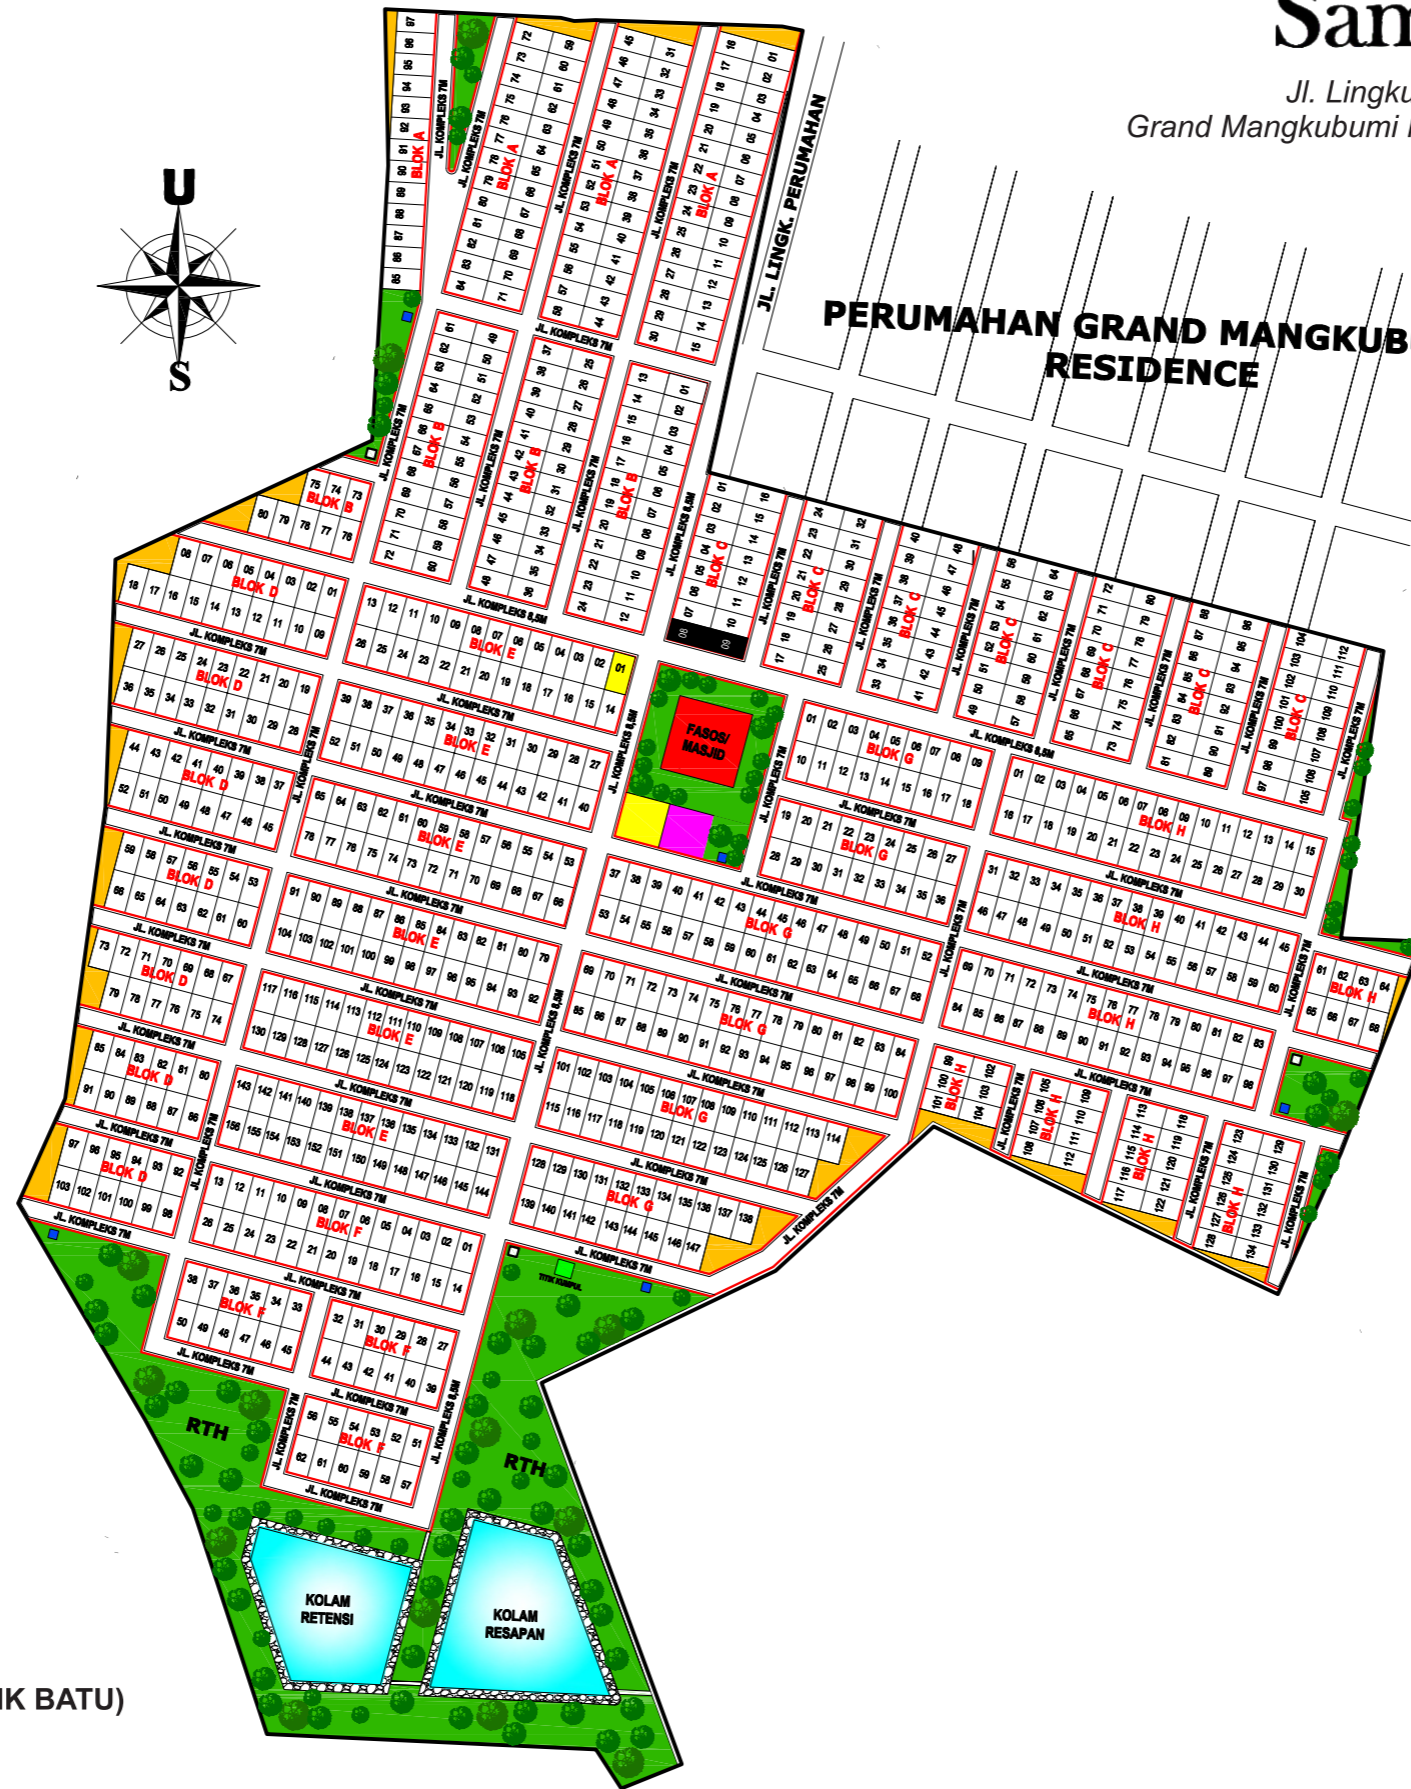

DATA BLOK

Last Updated:
23 DES 2025 | 07:30 WITA

Jl. Lingkungan Perumahan
Grand Mangkubumi Residence, Puuwatu, Kendari

Developer:

- BOOKING BLOK**
- ON PROSES**
- SP3K**
- AKAD**
- CASH**
- UNIT READY 100%**
- TAHAP PEMBANGUNAN (SUDAH NAIK BATU)**
- BELUM TERBANGUN**
- TIDAK DIJUAL**
- KHUSUS SP3K**

KETERANGAN

- RTH/ TAMAN
- SISA TANAH/ AREA PENGEMBANGAN
- FASOS/ MASJID
- POSYANDU/BALAI KESEHATAN
- SEKOLAH/PAUD/TK
- TANDON AIR
- TITIK TPS

| |
|---------------------------------------|
| TYPE 36 (SUBSIDI) |
| UKURAN TANAH KAVLINGAN 7.10m X 13m |